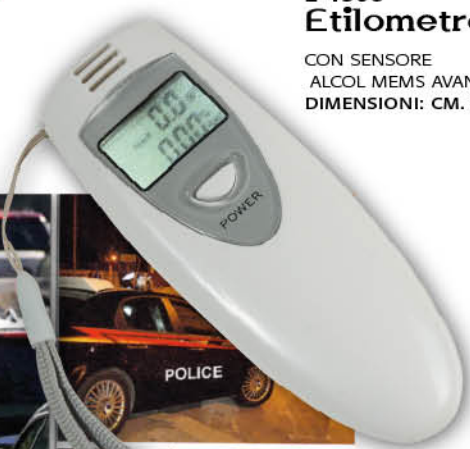

A 2109 Portatarga moto

IN PLASTICA.
DIMENSIONI: CM. 18,5 X 21 CIRCA

articoli auto

E 4506 Etilometro

CON SENSORE
ALCOL MEMS AVANZATO.
DIMENSIONI: CM. 3,6 X 9,5 X 1,5

E 4507 Portachiavi con Etilometro

DIMENSIONI: CM. 4 X 7 X 1,7