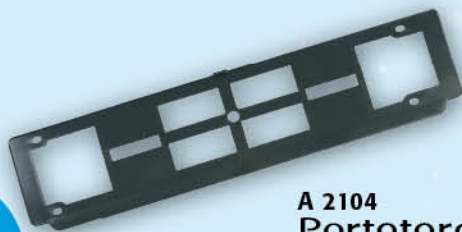

| | |
|----------------|-----|
| accessori auto | 156 |
| portatarghe | 156 |
| portadocumenti | 159 |

articoli auto

seMPRe

S 4079 Blocchetto appunti +Portapenna

CON GANCIO IN PLASTICA PER ESSERE FISSATO ALLE PRESE D'ARIA DELLE AUTOMOBILI.
DIMENSIONI: CM. 8,5 X 11 X 2,4

A 2007 Disco orario+ raschiaghiaccio

INCLUDE ANCHE 3 GETTONI PER IL CARRELLO.
DIMENSIONI: CM. 15,5 X 11,8

A 2100 Portatarga posteriore

IN METALLO.
DIMENSIONI: CM. 53,5 X 13,5 CIRCA

A 2101 Portatarga anteriore

IN METALLO.
DIMENSIONI: CM. 37,5 X 13,5 CIRCA

A 2110 Kit fermatarga

PER UNA SOLA TARGA, COMPOSTO DA:
- 1 BOTTONE FERMATARGA BIANCO
- 2 GRAFFETTE ANTIVIBRAZIONE BIANCHE
- 3 BOTTONI FERMATARGA BLU.

A 2104 Portatarga posteriore